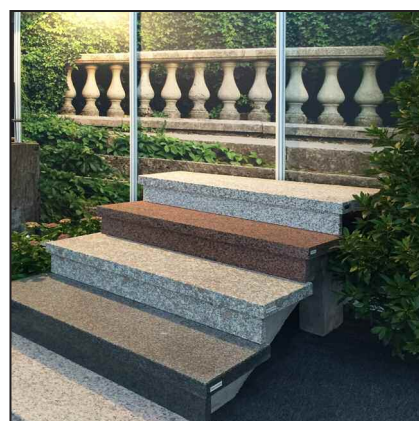

Teilnehmerinnen + Teilnehmer

7 Steinbildhauerei Schröder & Schneider GmbH

GF Oliver Schneider
Hannoversche Straße 25 | 30926 Seelze
☎ 05137 2075 ☎ 05137 91467
info@schroeder-schneider.eu
www.schroeder-schneider.eu

8 Steinmetz Becker | Karl-Heinz Becker

Morgensternstraße 27 | 31787 Hameln
☎ 05151-15173 ☎ 05151-54063
info@steinmetz-becker-hameln.de
www.steinmetz-becker-hameln.de

9 Steinmetz Schipp GmbH | GF Hendrik Schipp

Lobker Straße 2 | 31191 Algermissen
☎ 05126 8230 ☎ 05126 8815
info@steinmetz-schipp.de
www.steinmetz-schipp.de

10 stein-zeit Schwarz GmbH | GF Volker + Ulrich Schwarz

Garkenburgstraße 46 | 30519 Hannover
☎ 0511 865500 ☎ 0511 867268
Friedhofsallee 19 | 30519 Hannover
☎ 0511 865500 ☎ 0511 867268
Gleiwitzer Straße 3 | 30855 Langenhagen
☎ 0511 748582 ☎ 0511 867268
info@stein-zeit-schwarz.de
www.stein-zeit-schwarz.de

11 Wesling Obernkirchner Sandstein GmbH & Co. KG

GF Horst Heumann
Am Steinhauerplatz 6 | 31683 Obernkirchen
☎ 05724 972010 ☎ 05724 9720169
obernkirchner-sandstein@fw-wesling.de
www.obernkirchner-sandstein.de

12 Bildhauer- und Steinmetzinnung Hannover

Innungsobermeister Axel Peinemann
Berliner Allee 17 | 30175 Hannover
☎ 0511 344141 ☎ 0511 344159
info@steinmetzinnung-hannover.de
www.steinmetzinnung-hannover.de